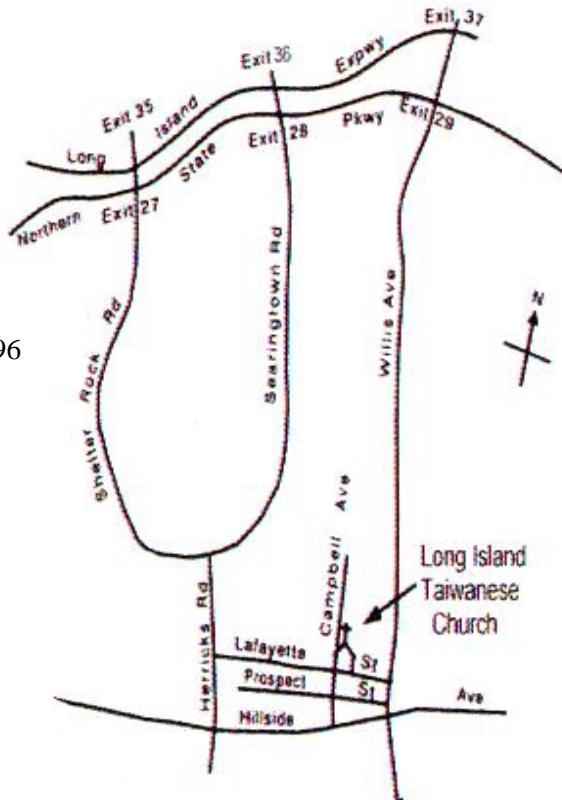

教會位置略圖

99 Campbell Ave.,
(at Lafayette St.)
Williston Park, NY 11596

長島台灣教會

Long Island Taiwanese Church

Pastor : Rev. Shi-Yang Lin 林哲陽牧師

Tel : 516-659-9661, 412-478-8264

akeng@yahoo.com

網址 : www.taiwanesechurch.net