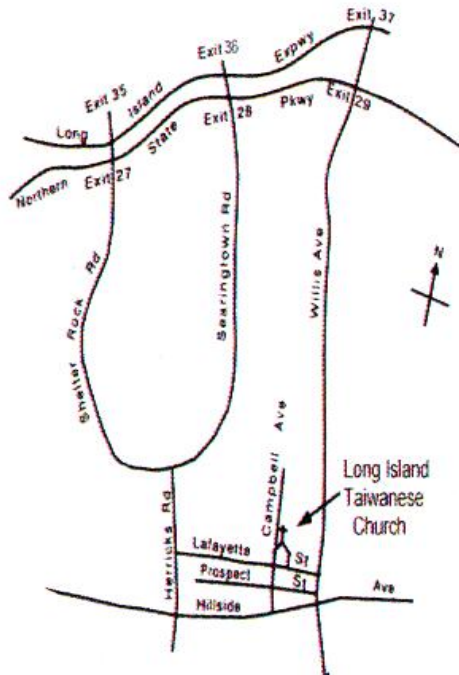

Mission Statement

長島台灣教會 是由住在紐約地區的台灣人因為受到耶穌基督的感動，決志跟隨祂而建立的教會。我們接受上帝的呼召，藉著聖靈的能力，受祝福而成為眾人的祝福。我們的使命是向台灣人傳福音，關心台灣，服務世界。我們重視個人靈命的成長，互相關懷與分享；努力推動福音事工，同時尋求和解，促進主內的合一。

聚會及活動

主日禮拜	每主日上午11 AM
關懷祈禱會	每主日上午 10:20 AM
聖歌練習	每主日 10:40-50AM;12:00-30 PM
青少年作業輔導	每主日上午10-11AM
英文主日學	每主日上午11 AM
成人主日學、生活及信仰講座	每主日下午 2 PM
家庭查經-	每隔週一 11:00 AM-12:30PM
乒乓球練習	每週二及週五下午6:30 PM
社區音樂會	不定期

教會位置略圖

99 Campbell Ave., at Lafayette St.
Williston Park, NY 11596

長島台灣教會

Long Island Taiwanese Church