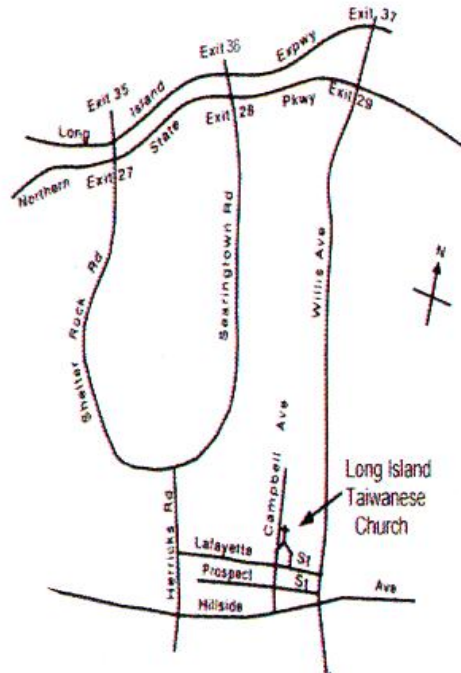

Mission Statement

長島台灣教會 是由住在紐約地區的台灣人因為受到耶穌基督的感動，決志跟隨祂而建立的教會。我們接受上帝的呼召，藉著聖靈的能力，受祝福而成為眾人的祝福。我們的使命是向台灣人傳福音，關心台灣，服務世界。我們重視個人靈命的成長，互相關懷與分享；努力推動福音事工，同時尋求和解，促進主內的合一。

聚會及活動

主日禮拜	每主日上午11 AM
關懷祈禱會	每主日上午 10:20 AM
聖歌練習	每主日10:40-50AM;12:00-30 PM
青少年作業輔導	每主日上午10-11AM
英文主日學	每主日上午11 AM
成人主日學、生活及信仰講座	每主日下午 2 PM
家庭查經	每隔周一11:00 AM-12:30PM
乒乓球練習	每周二及周五下午6:30 PM
社區音樂會	不定期

教會位置略圖

99 Campbell Ave., at Lafayette St.
Williston Park, NY 11596