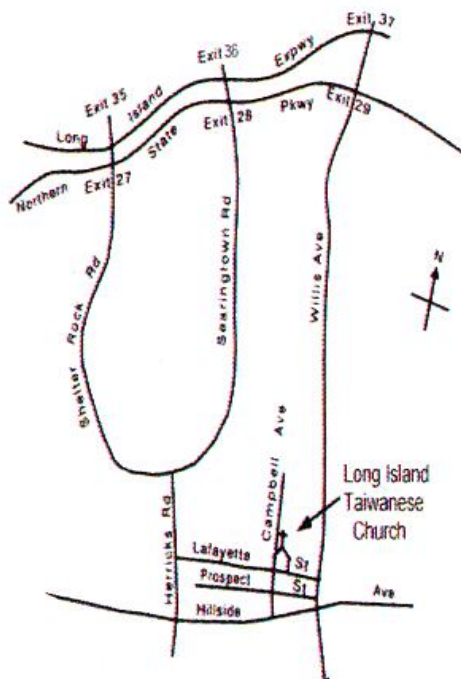

## 教會位置略圖

99 Campbell Ave., at Lafayette St.  
Williston Park, NY 11596