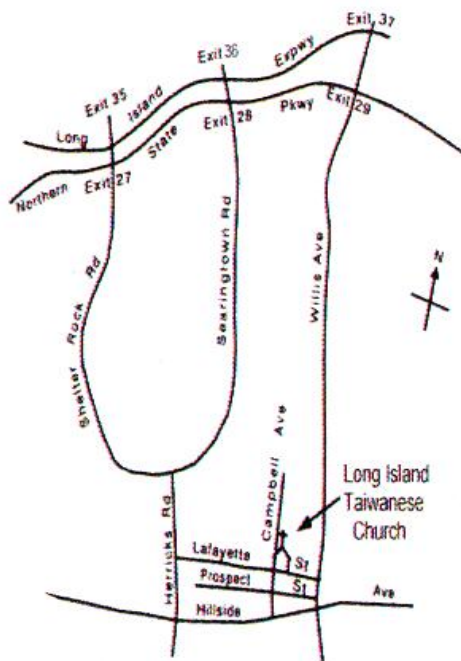

## 教會位置略圖

99 Campbell Ave., at Lafayette St.  
Williston Park, NY 11596