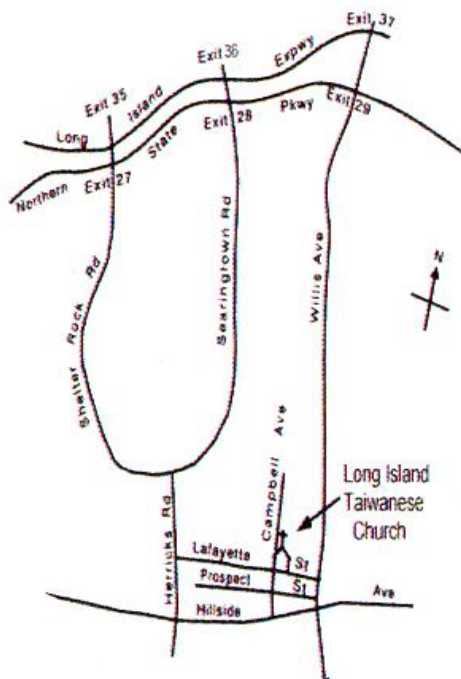

Mission Statement

長島台灣教會 是由住在紐約地區的台灣人因為受到耶穌基督的感動，決志跟隨祂而建立的教會。我們接受上帝的呼召，藉著聖靈的能力，受祝福而成為眾人的祝福。我們的使命是向台灣人傳福音，關心台灣，服務世界。我們重視個人靈命的成長，互相關懷與分享；努力推動福音事工，同時尋求和解，促進主內的合一。

聚會及活動

主日禮拜	每主日上午11 AM
關懷祈禱會	每主日上午 10:20 AM
聖歌練習	每主日10:40-50AM;12:00-30 PM
青少年作業輔導	每主日上午10-11AM
英文主日學	每主日上午11 AM
成人主日學、生活及信仰講座	每主日下午 2 PM
家庭查經	每隔周一11:00 AM-12:30PM
乒乓球練習	每周二及周五下午6:30 PM
社區音樂會	不定期

教會位置略圖

99 Campbell Ave., at Lafayette St.
Williston Park, NY 11596