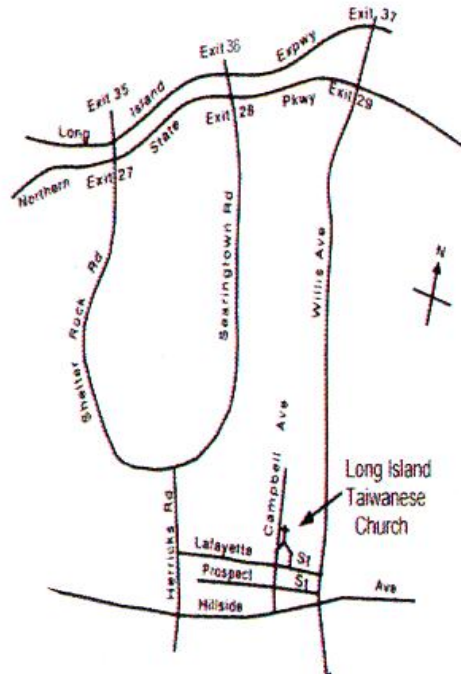

教會位置略圖

99 Campbell Ave., at Lafayette St.
Williston Park, NY 11596

Pastor : Rev. Shi-Yang Lin 林哲陽牧師

網址 : www.taiwanesechurch.net

Facebook: www.facebook.com/LongIslandTaiwaneseChurch

Tel : 516-659-9661, 412-478-8264