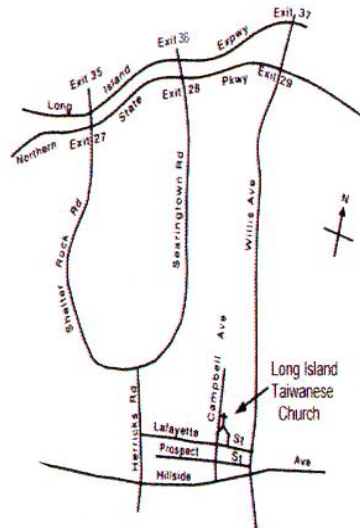

Mission Statement

長島台灣教會是由住在紐約地區的台灣人因為受到耶穌基督的感動，決志跟隨祂而建立的教會。我們接受上帝的呼召，藉著聖靈的能力，受祝福而成為眾人的祝福。我們的使命是向台灣人傳福音，關心台灣，服務世界。我們重視個人靈命的成長，互相關懷與分享；努力推動福音事工，同時尋求和解，促進主內的合一。

聚會及活動

主日禮拜	每主日上午11 AM
關懷祈禱會	每主日上午 10:20 AM
聖歌練習	每主日 10:40-50AM; 12:00-30 PM
青少年作業輔導	每主日上午10-11AM
英文主日學	每主日上午11 AM
成人主日學、生活及信仰講座	每主日下午 2 PM
家庭查經	每隔周一 11:00 AM-12:30PM
乒乓球練習	每周二及周五下午6:30 PM
社區音樂會	不定期

教會位置略圖

99 Campbell Ave., at Lafayette St. Williston Park, NY 11596