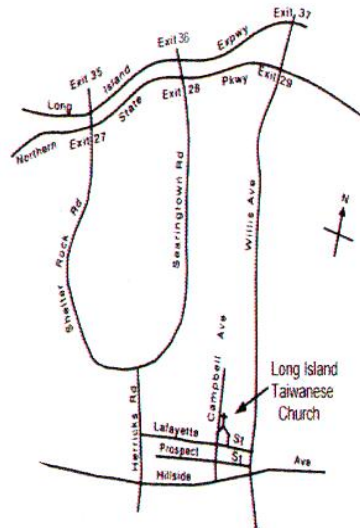

Mission Statement

長島台灣教會是由住在紐約地區的台灣人因為受到耶穌基督的感動，決志跟隨祂而建立的教會。我們接受上帝的呼召，藉著聖靈的能力，受祝福而成為眾人的祝福。我們的使命是向台灣人傳福音，關心台灣，服務世界。我們重視個人靈命的成長，互相關懷與分享；努力推動福音事工，同時尋求和解，促進主內的合一。

聚會及活動

主日禮拜	每主日上午11 AM
關懷祈禱會	每主日上午 10:20 AM
聖歌練習	每主日 10:40-50AM;12:00-30 PM
青少年作業輔導	每主日上午10-11AM
英文主日學	每主日上午11 AM
成人主日學、生活及信仰講座	每主日下午 2 PM
家庭查經	每隔周一 11:00 AM-12:30PM
乒乓球練習	每周二及周五下午6:30 PM
社區音樂會	不定期

教會位置略圖

99 Campbell Ave., at Lafayette St. Williston Park, NY 11596